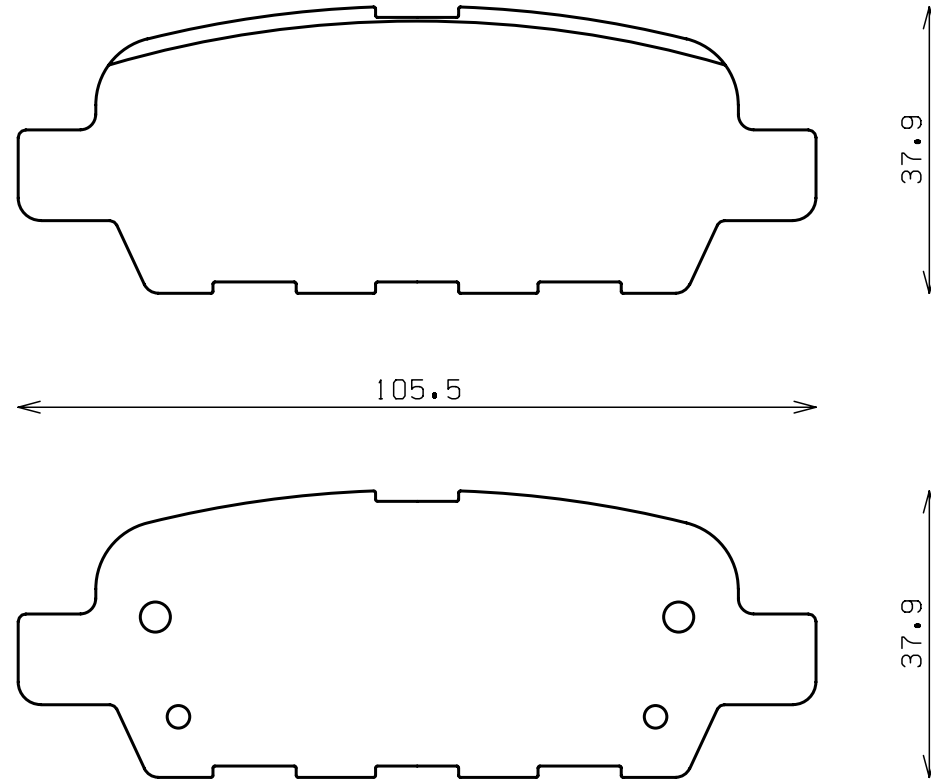

ENDLESS®

Thickness : 14.0

Part No : EP469