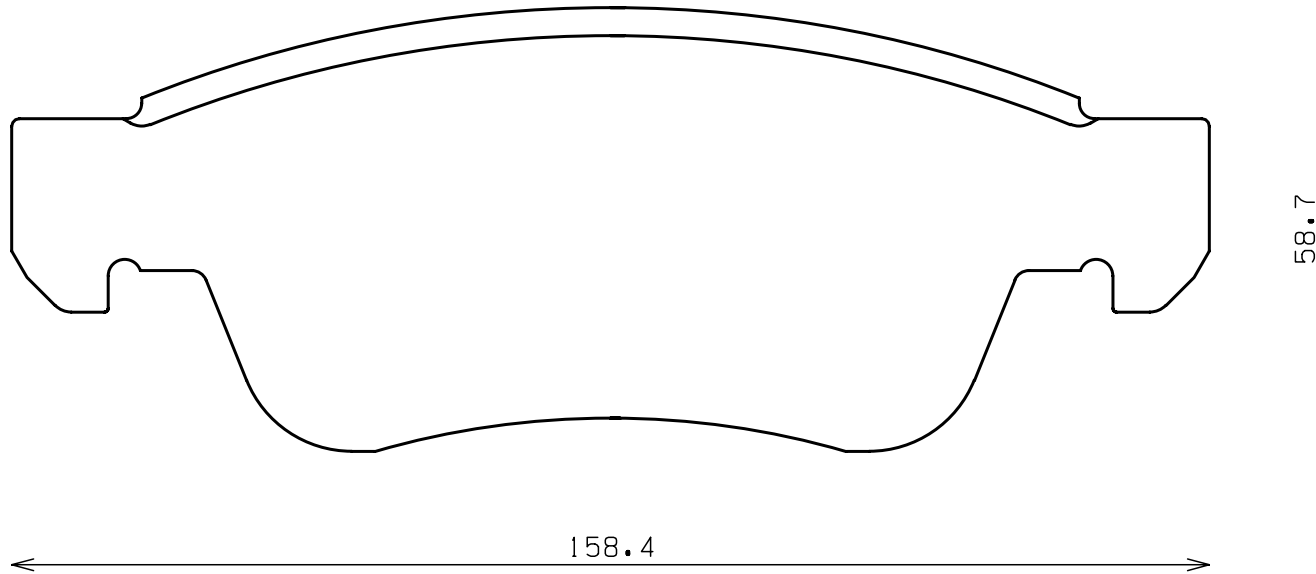

ENDLESS®

Thickness : 16.0

Part No : EP471