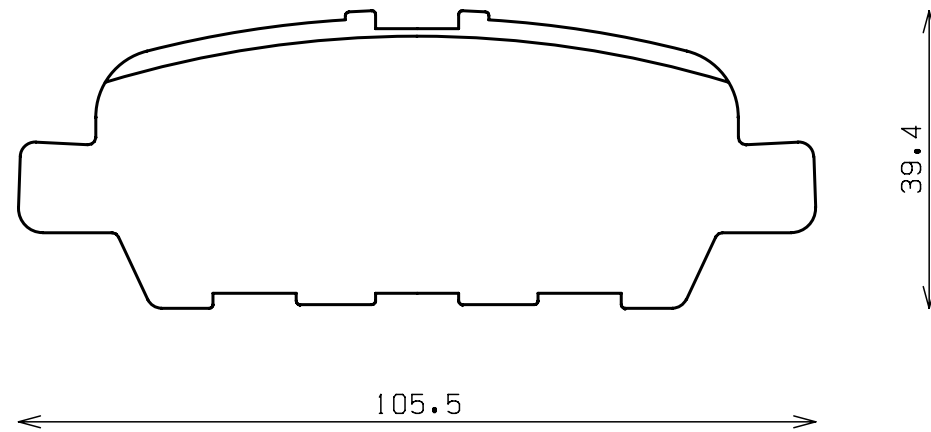

ENDLESS®

Thickness : 14.0

Part No : EP482