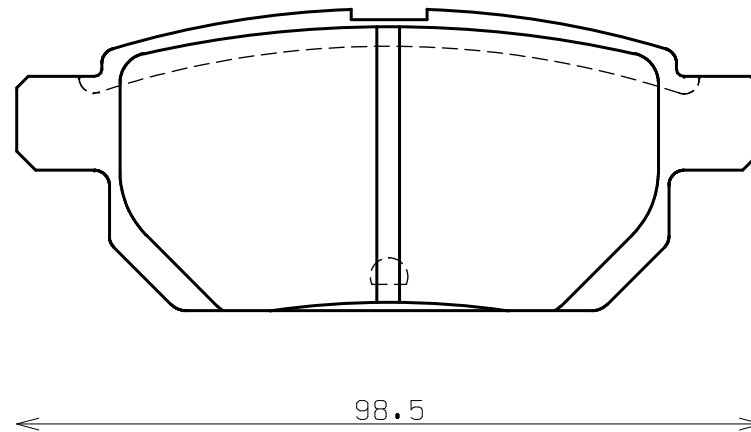

ENDLESS®

Thickness : 14.5

Part No : EP488