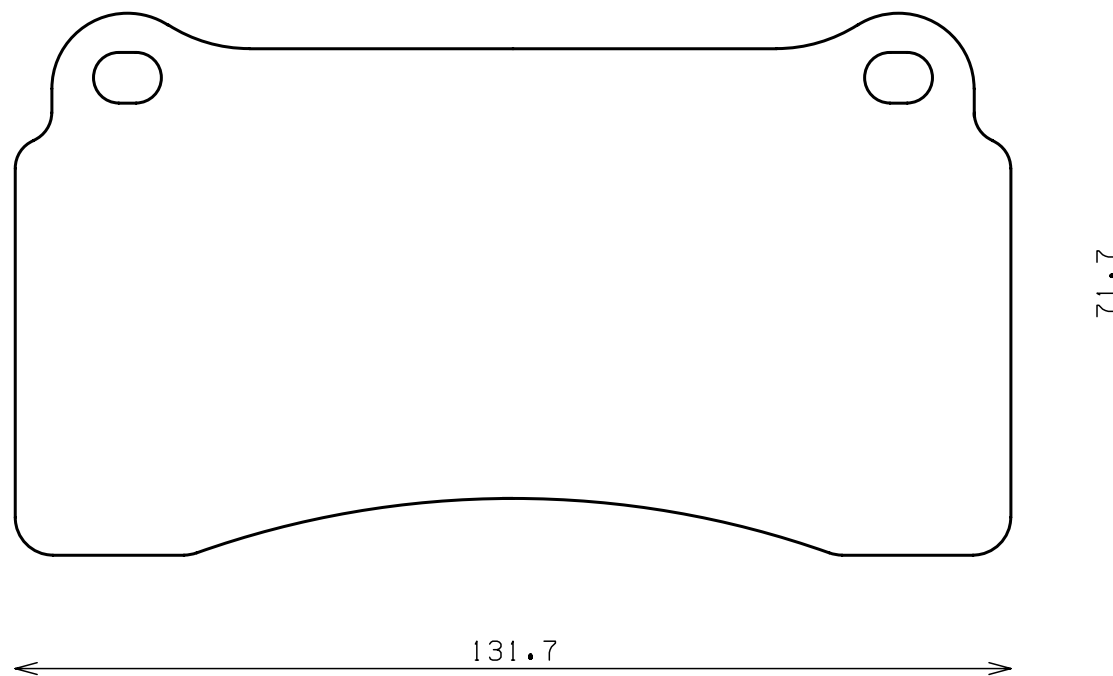

Caliper Brand : Brembo

ENDLESS®

Part No : RCP118