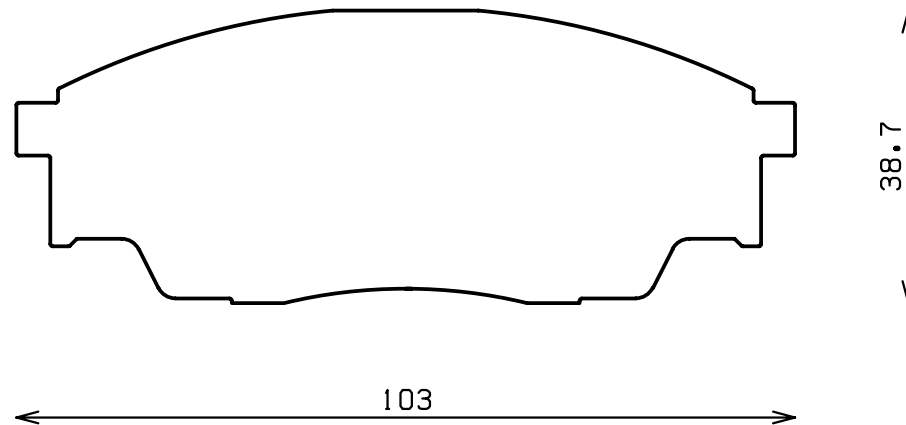

ENDLESS®

Thickness : 14.0

Part No : EP191