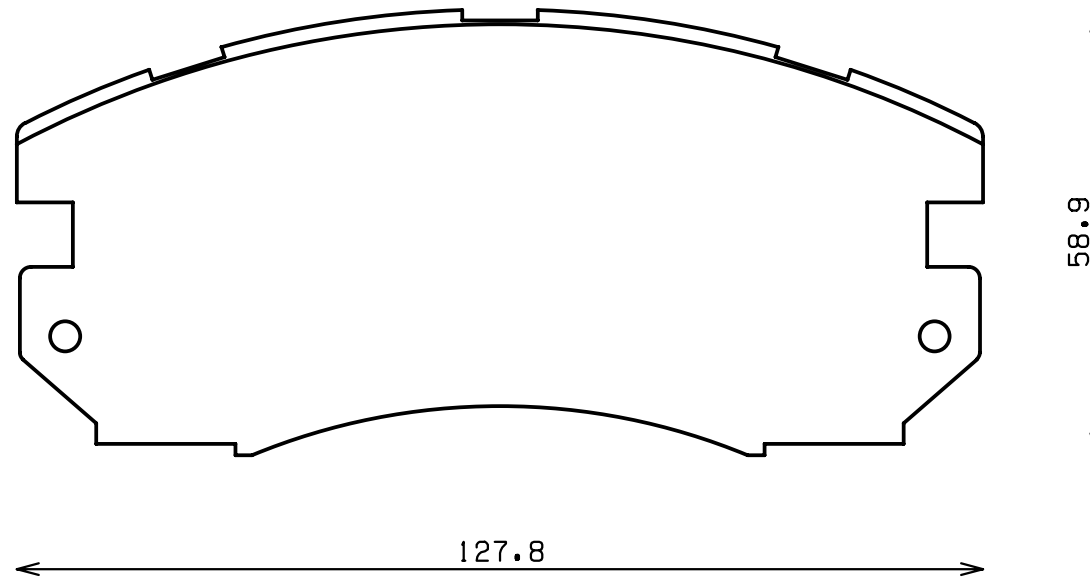

ENDLESS®

Thickness : 17.0

Part No : EP222