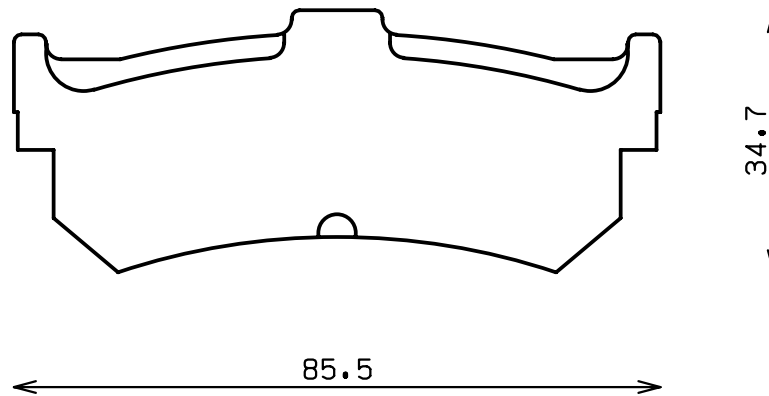

ENDLESS®

Thickness : 13.0

Part No : EP287