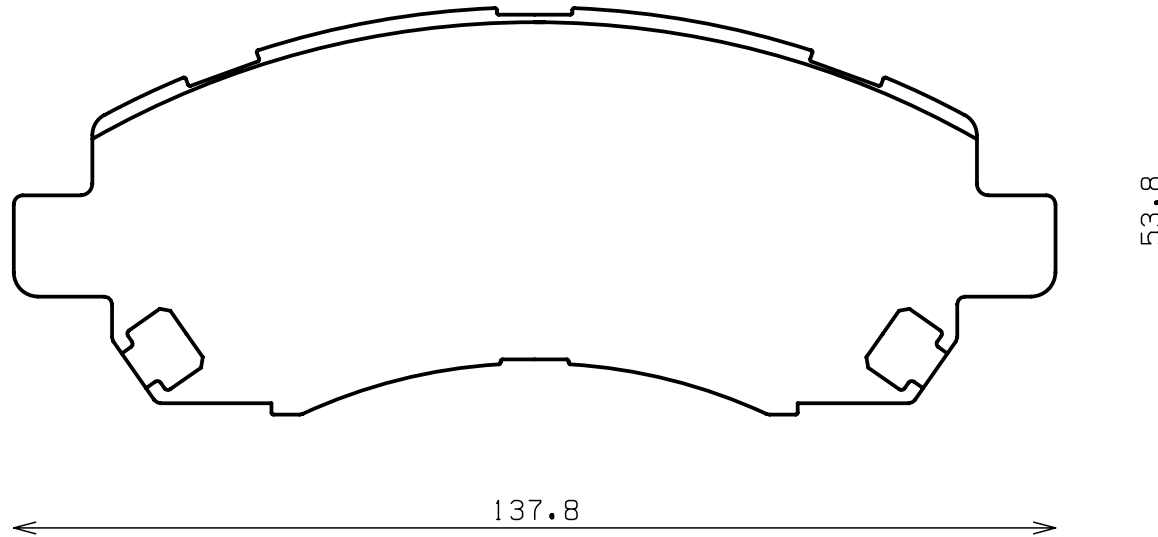

ENDLESS®

Thickness : 16.5

Part No : EP349