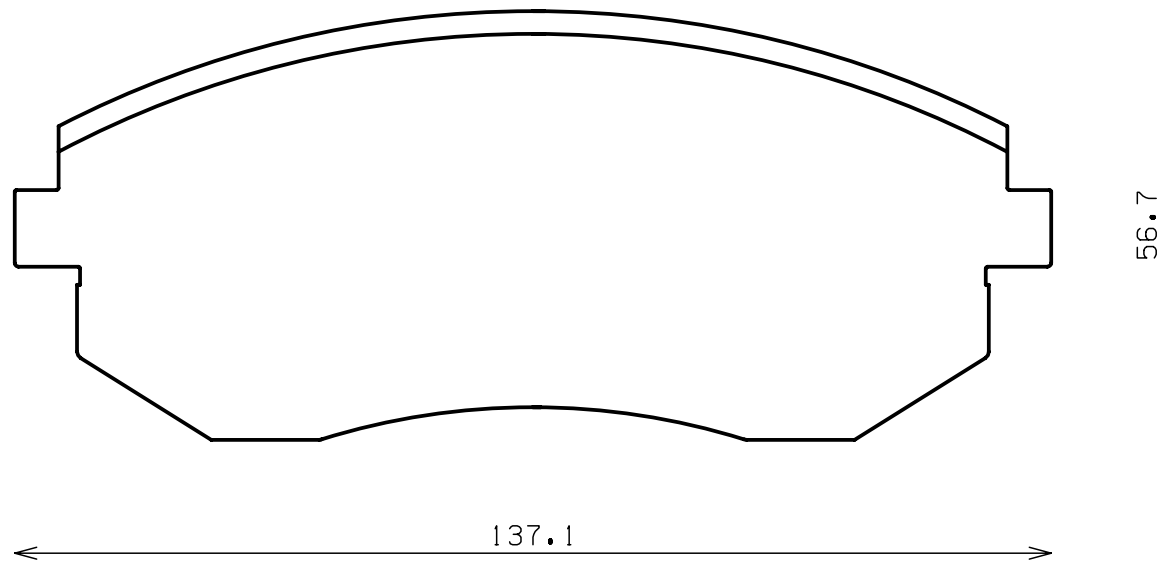

ENDLESS®

Thickness : 17.0

Part No : EP386