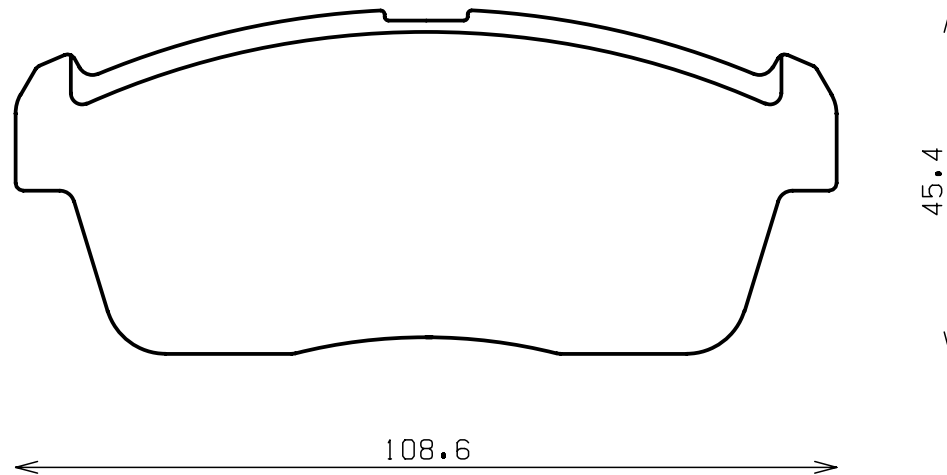

ENDLESS®

Thickness : 15.0

Part No : EP387