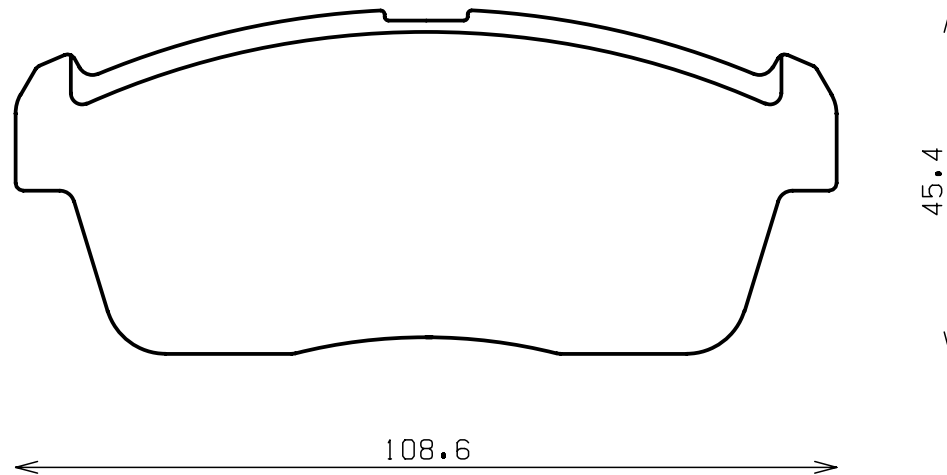

ENDLESS®

Thickness : 14.5

Part No : EP415