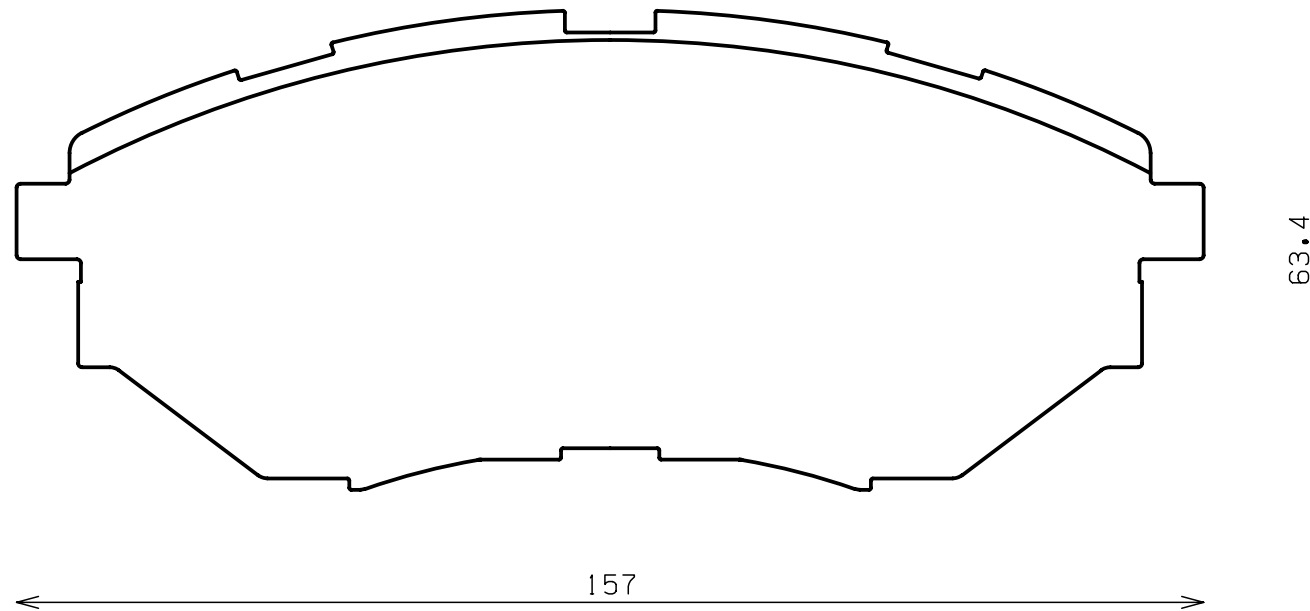

ENDLESS®

Thickness : 17.0

Part No : EP417