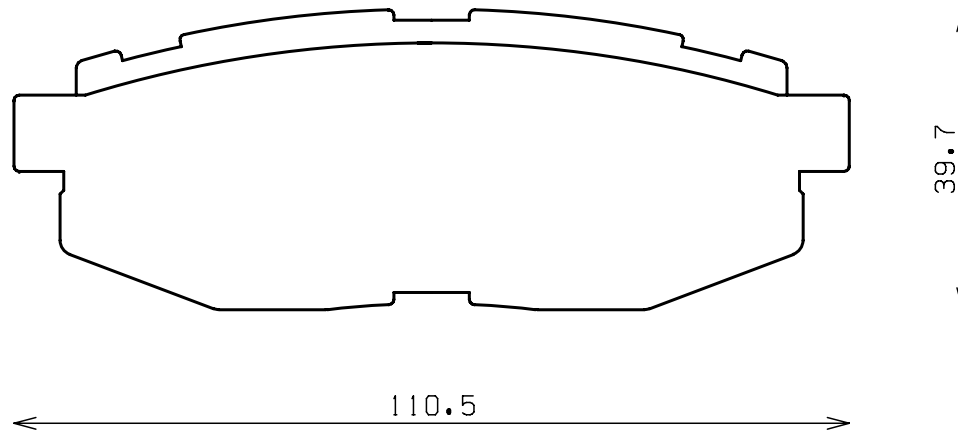

ENDLESS®

Thickness : 16.0

Part No : EP472