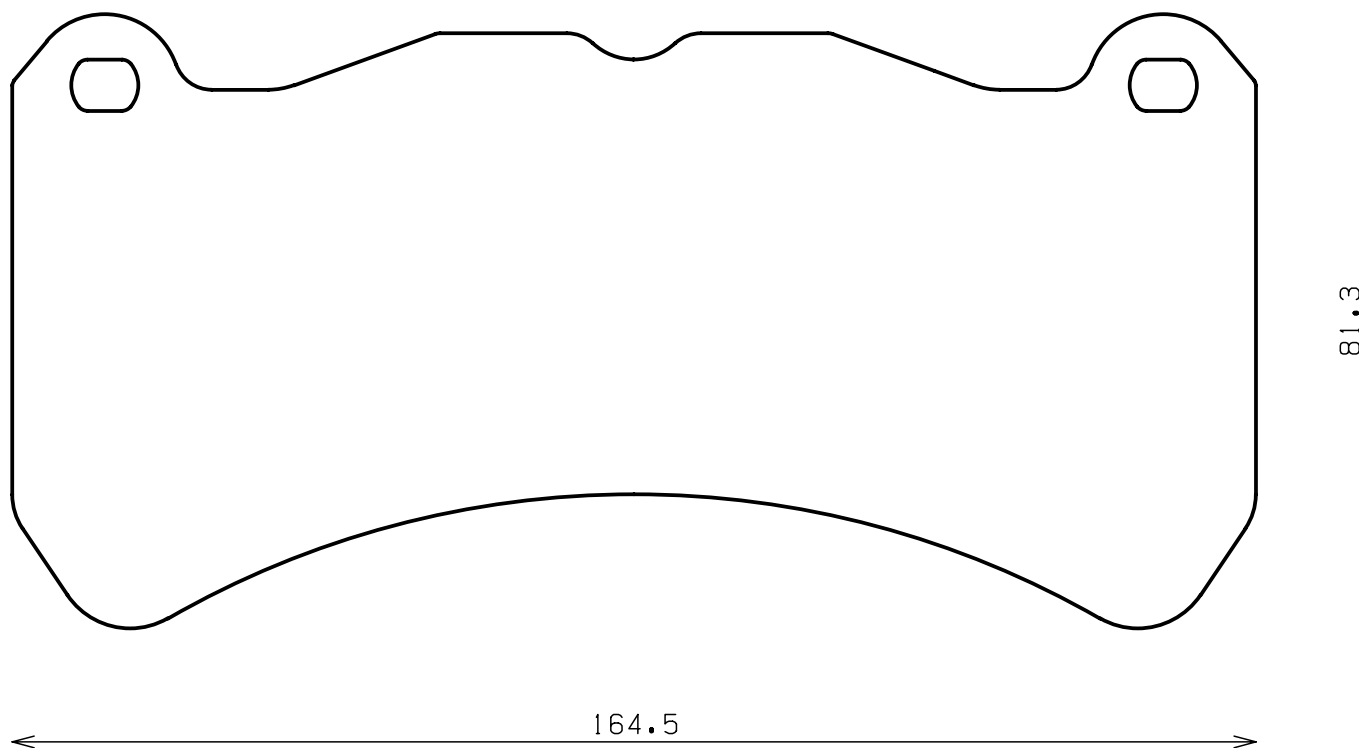

Caliper Brand : Brembo

ENDLESS®

Thickness : 15.5

Part No : RCP112