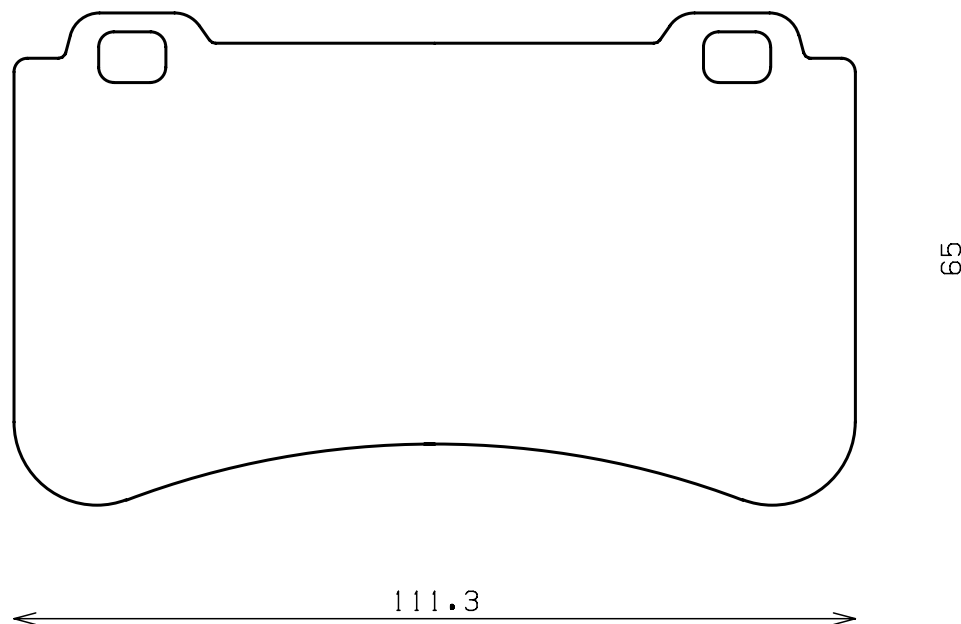

Caliper Brand : Brembo

ENDLESS®

Thickness : 14.5

Part No : RCP141