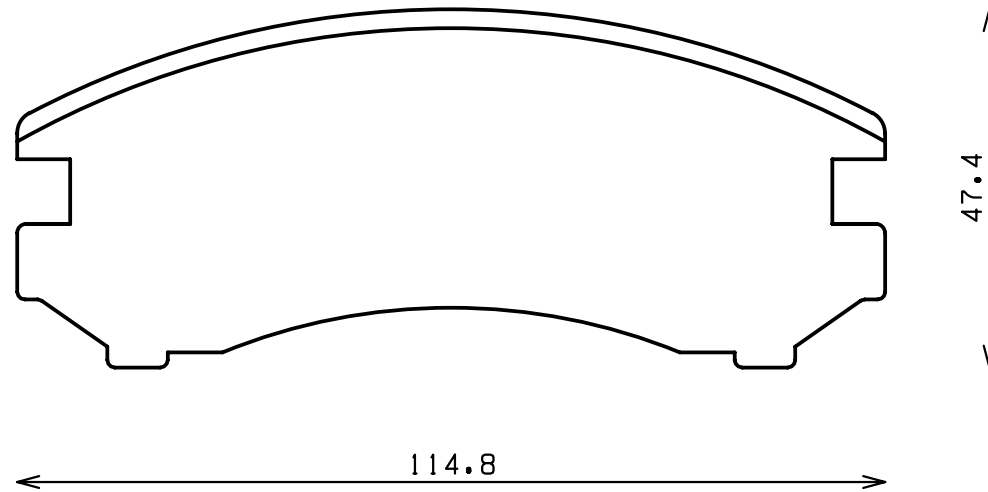

ENDLESS®

Thickness : 16.0

Part No : EP164