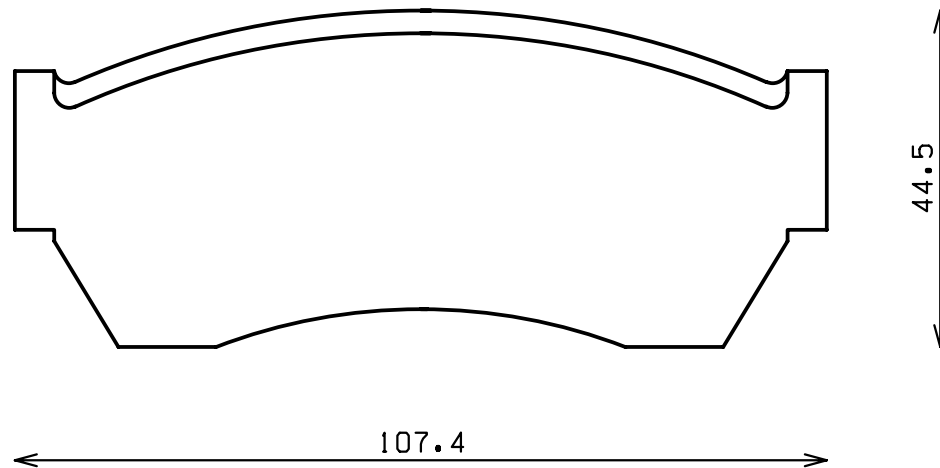

ENDLESS®

Thickness : 15.0

Part No : EP179