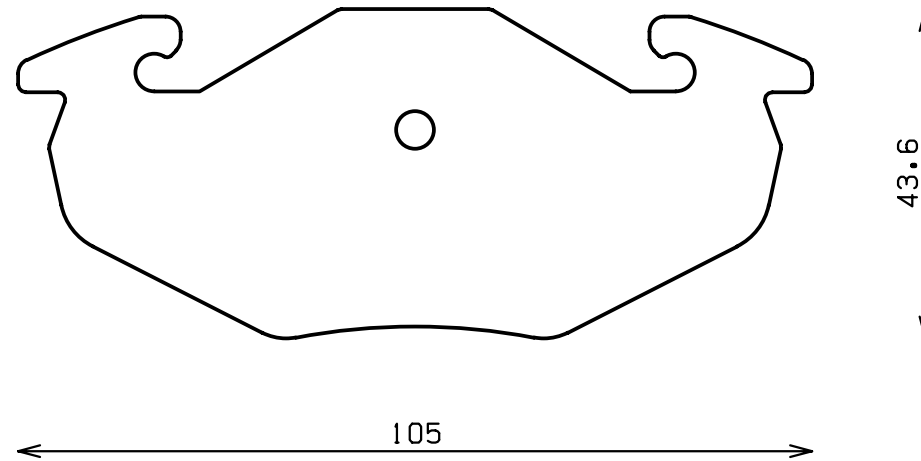

ENDLESS®

Thickness : 12.5

Part No : EP286