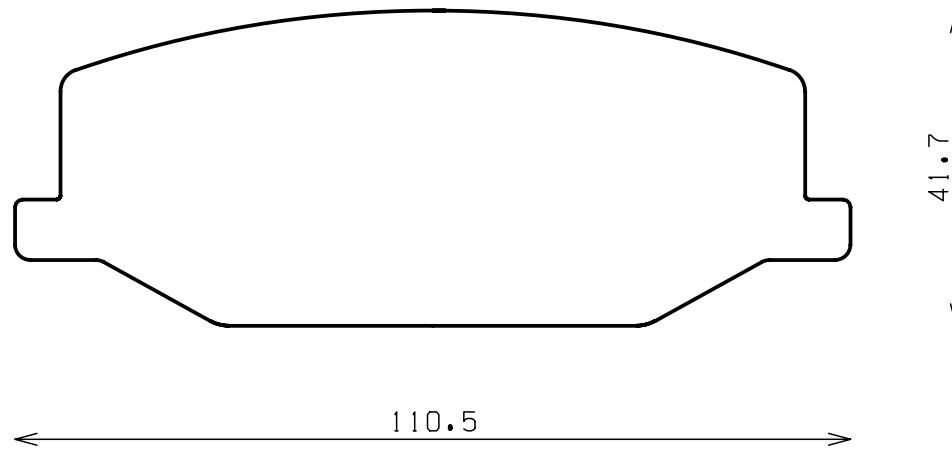

ENDLESS®

Thickness : 15.0

Part No : EP337