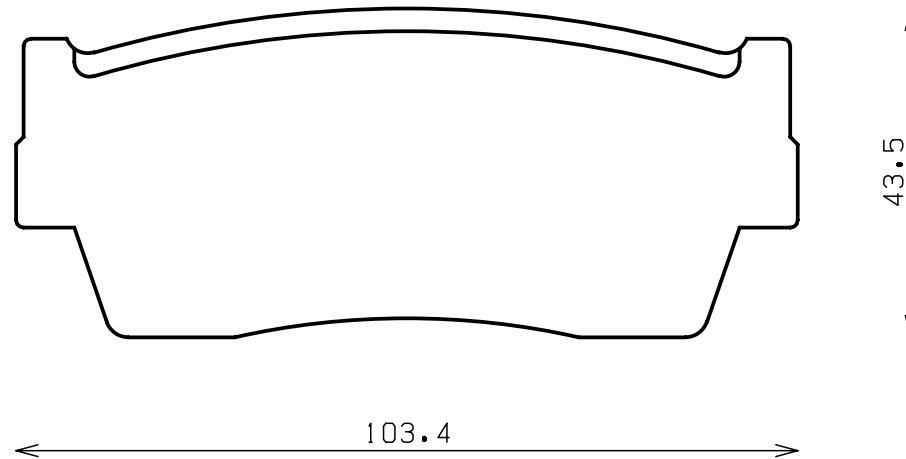

ENDLESS®

Thickness : 15.0

Part No : EP338