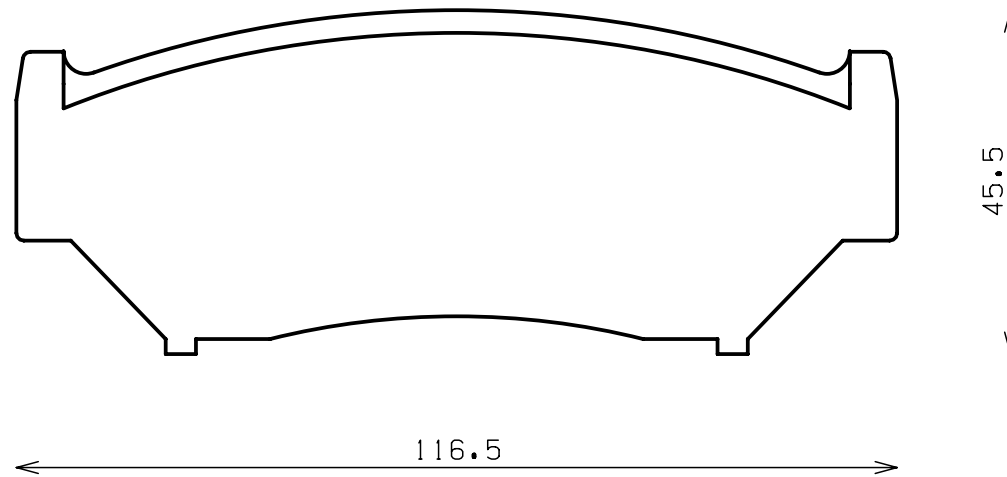

ENDLESS®

Thickness : 15.5

Part No : EP339