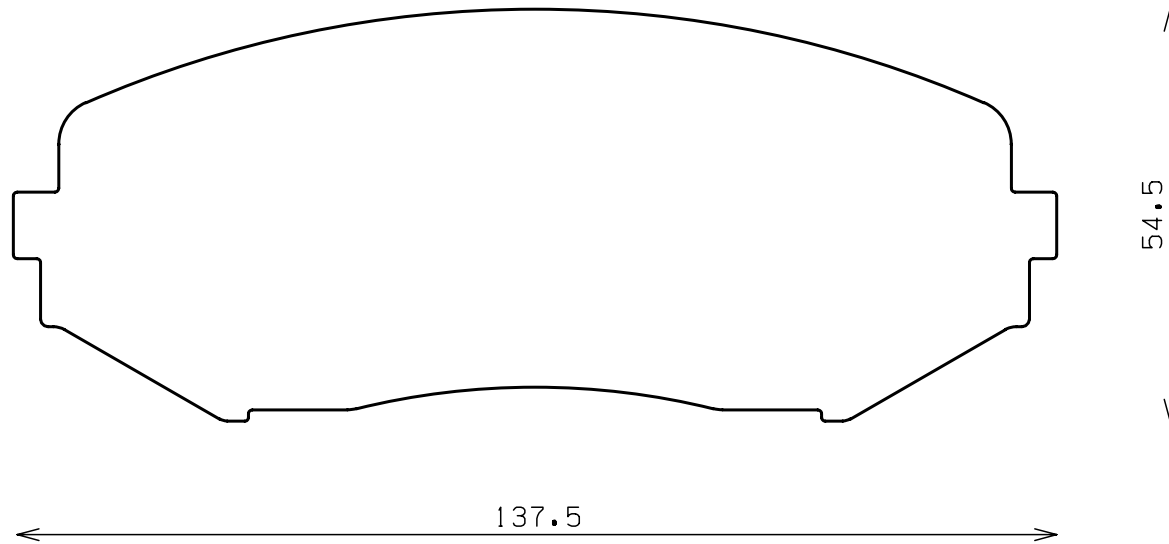

ENDLESS®

Thickness : 16.5

Part No : EP463