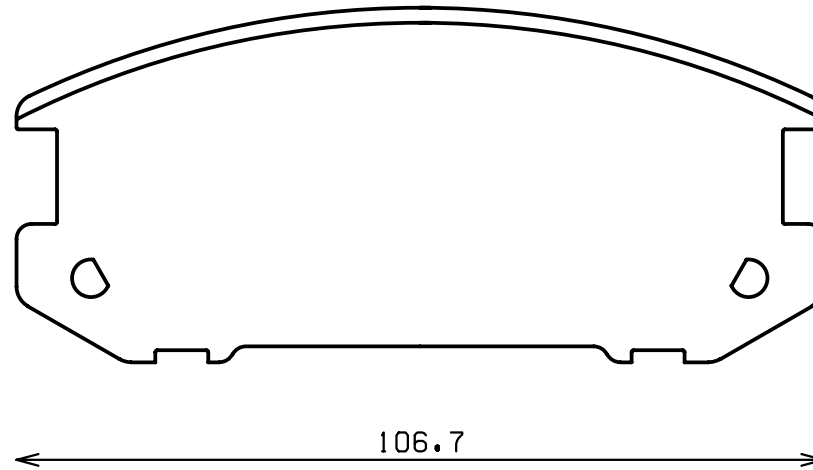

ENDLESS®

46.9

Thickness : 15.0

47.3

Thickness : 16.0

Part No : EP129