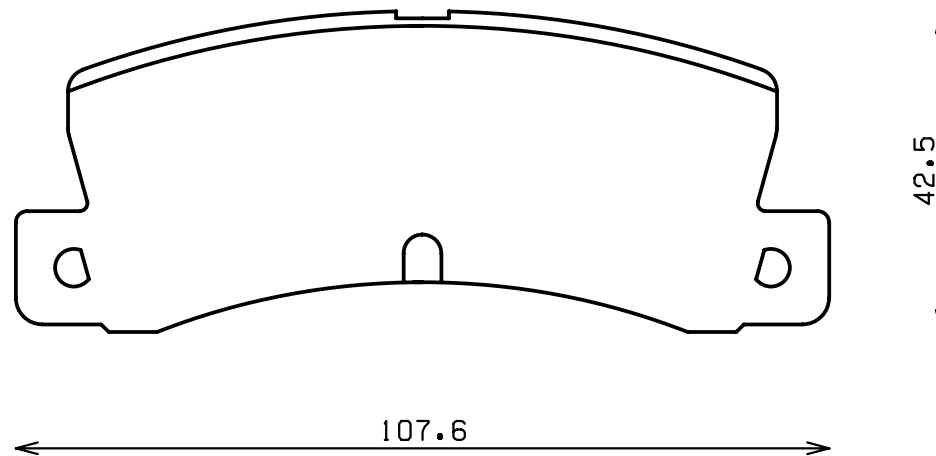

ENDLESS®

Thickness : 15.5

Part No : EP133