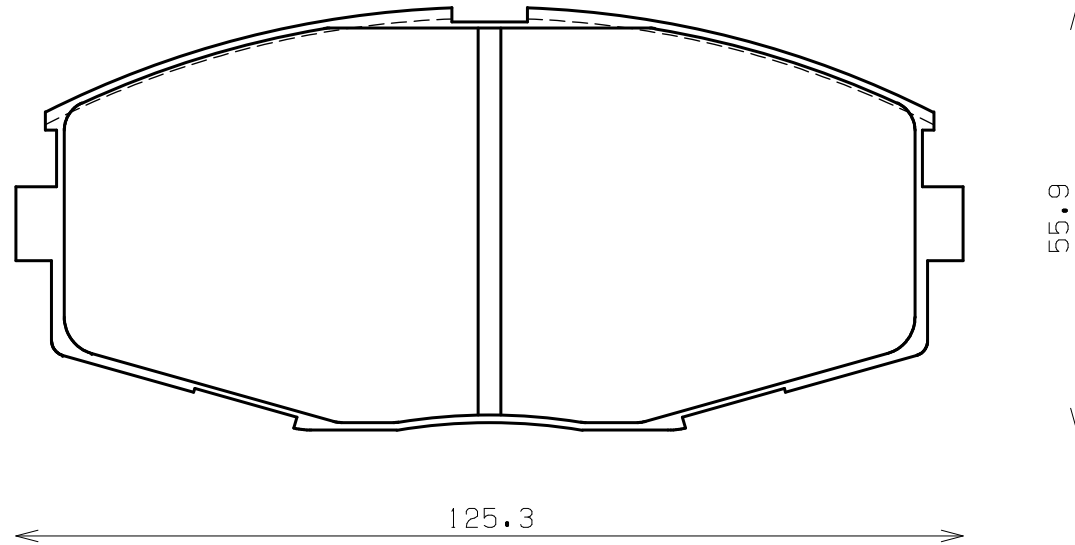

ENDLESS®

Thickness : 15.5

Part No : EP175