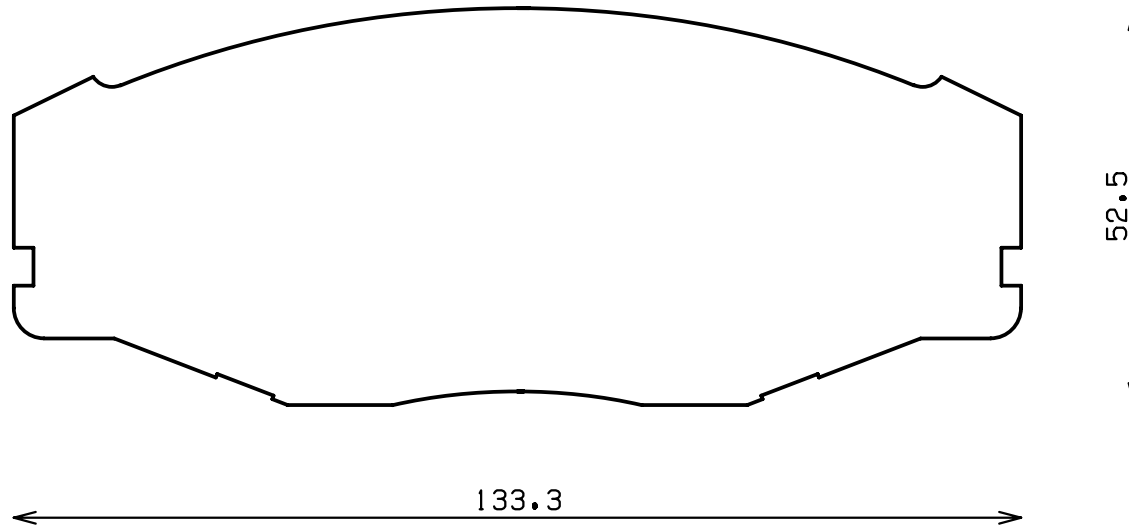

ENDLESS®

Thickness : 15.0

Part No : EP220