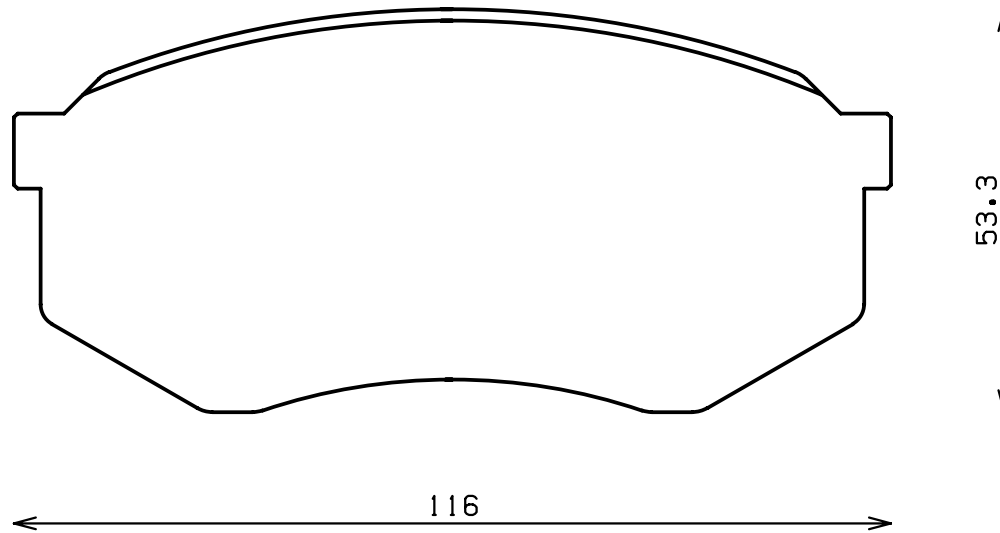

ENDLESS®

Thickness : 15.5

Part No : EP229