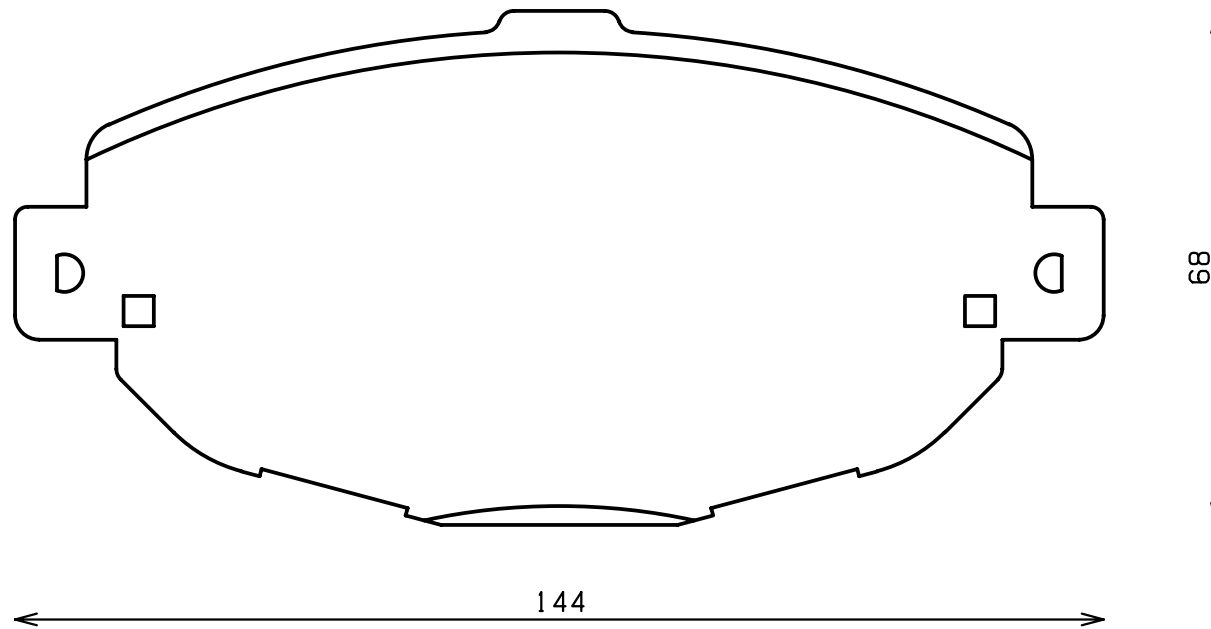

ENDLESS®

Thickness : 17.0

Part No : EP261