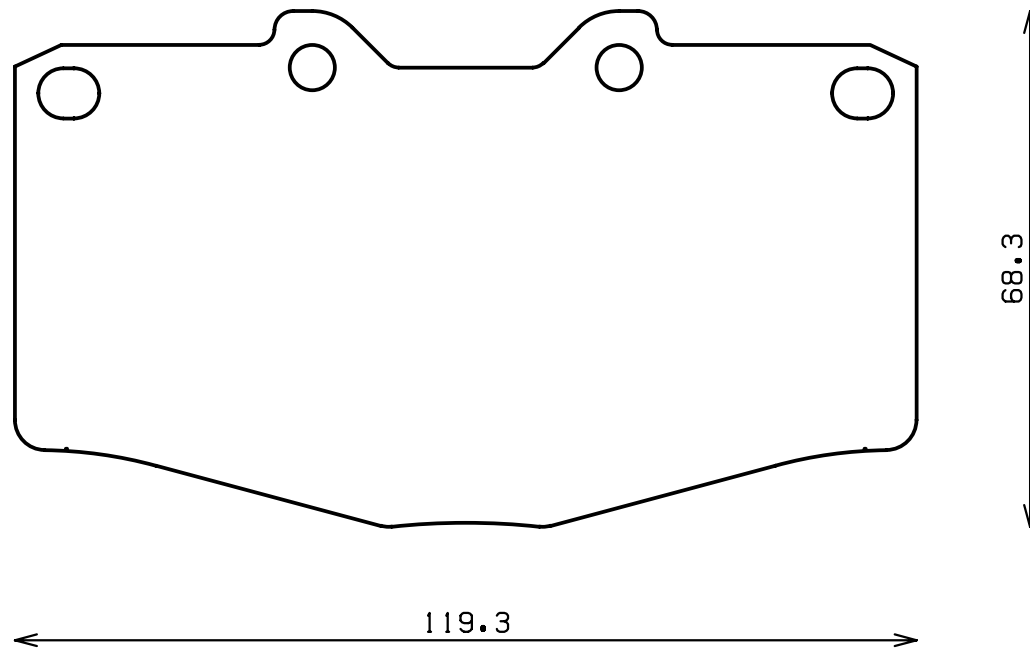

ENDLESS®

Thickness : 15.0

Part No : EP266