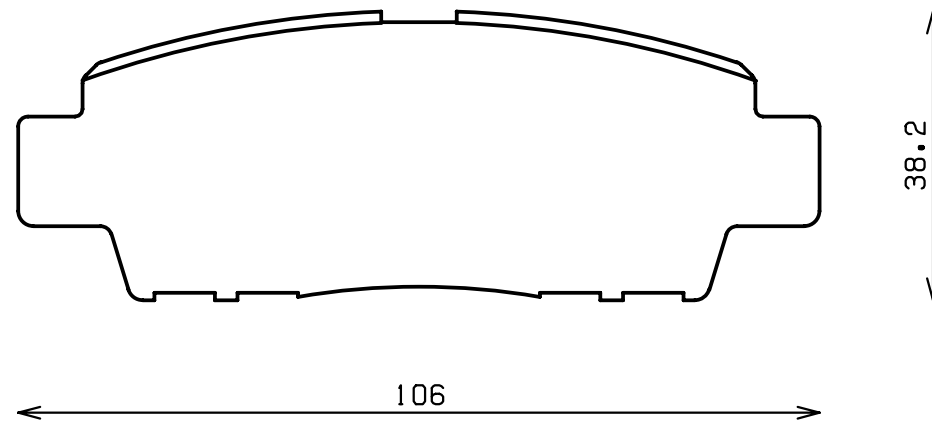

ENDLESS®

Thickness : 17.0

Part No : EP293