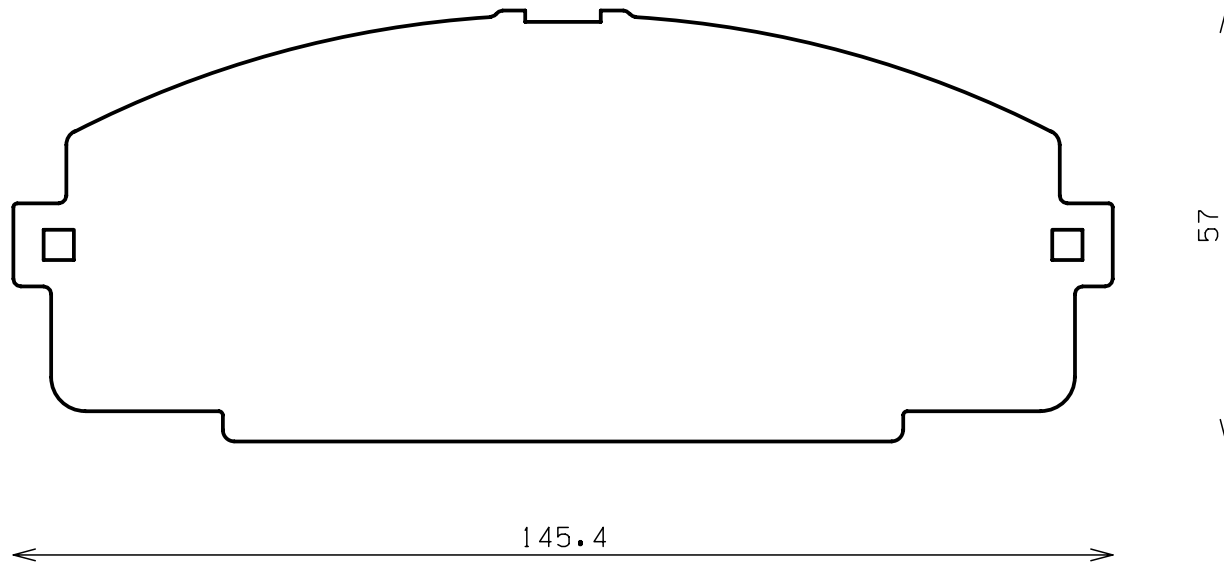

ENDLESS®

Thickness : 15.0

Part No : EP325