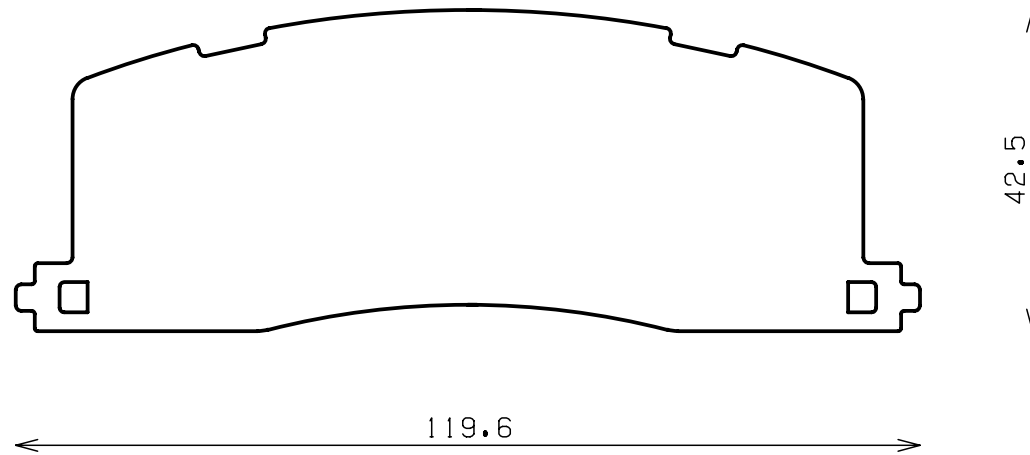

ENDLESS®

Thickness : 15.5

Part No : EP329