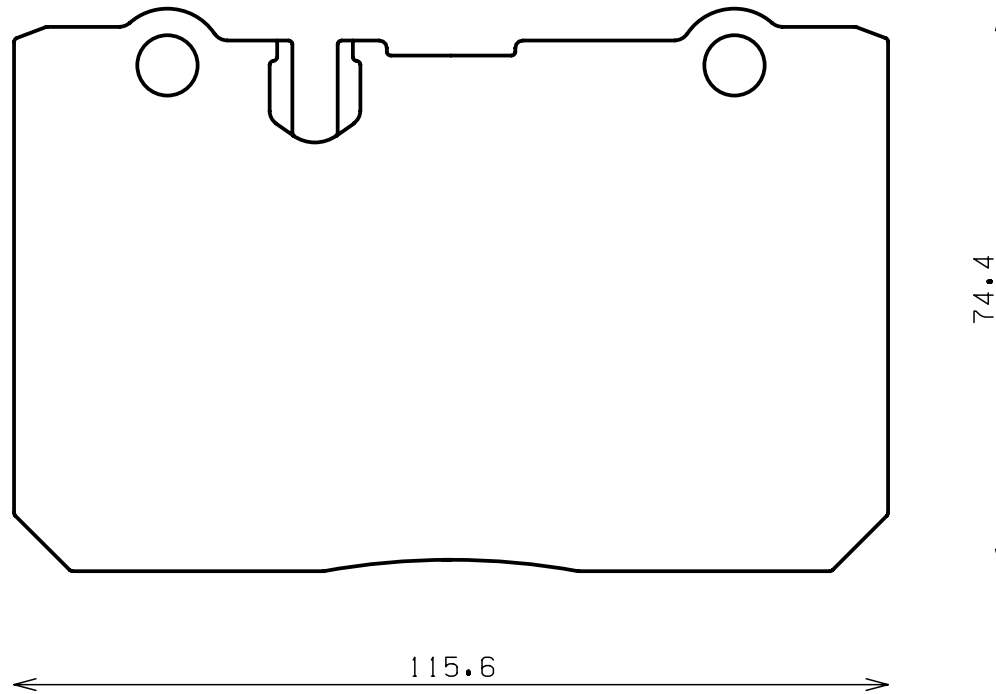

ENDLESS®

Thickness : 17.0

Part No : EP356