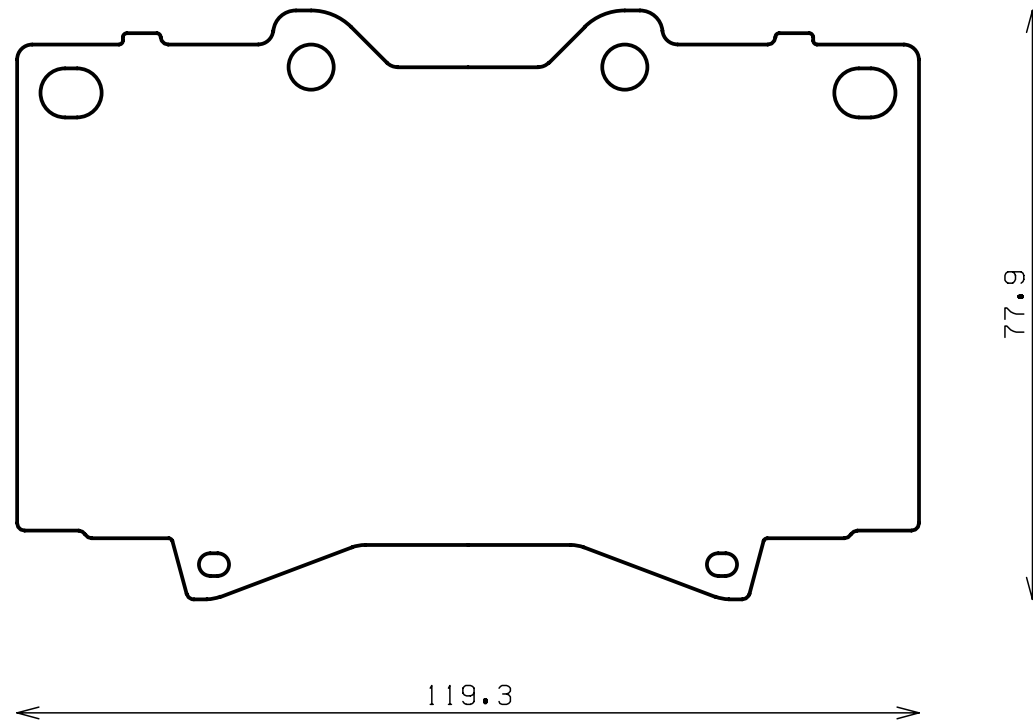

ENDLESS®

Thickness : 17.5

Part No : EP358