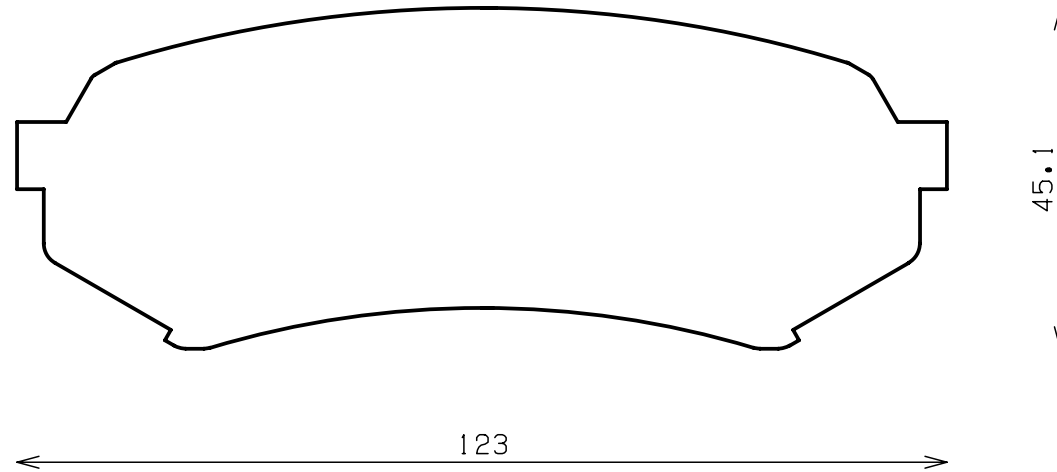

ENDLESS®

Thickness : 17.5

Part No : EP359