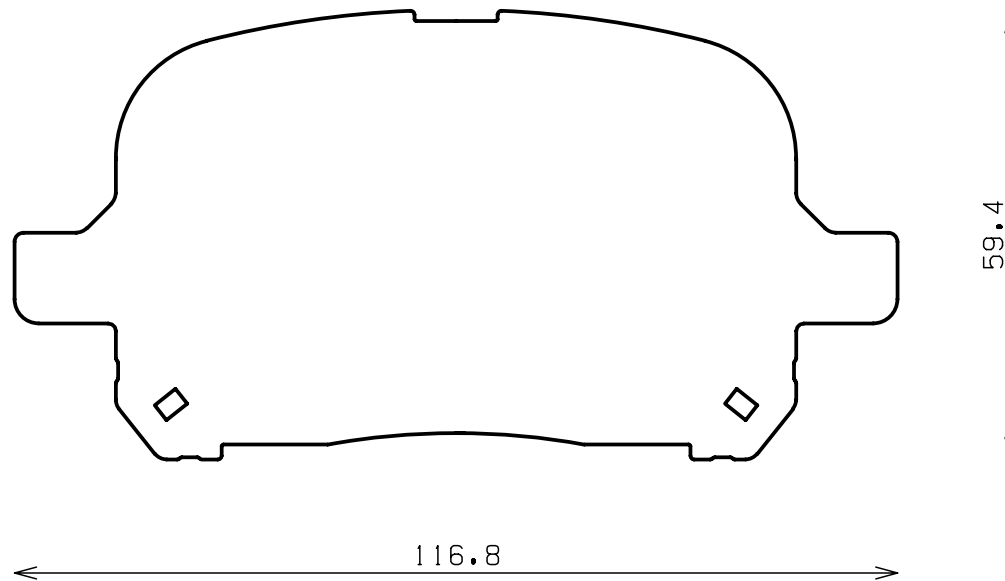

ENDLESS®

Thickness : 17.0

Part No : EP360