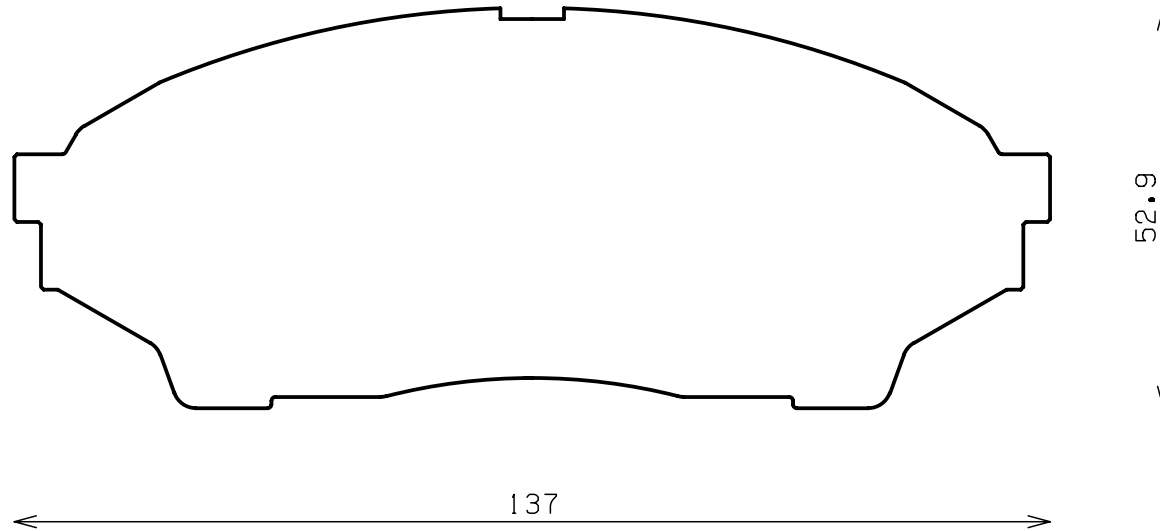

ENDLESS®

Thickness : 17.5

Part No : EP370