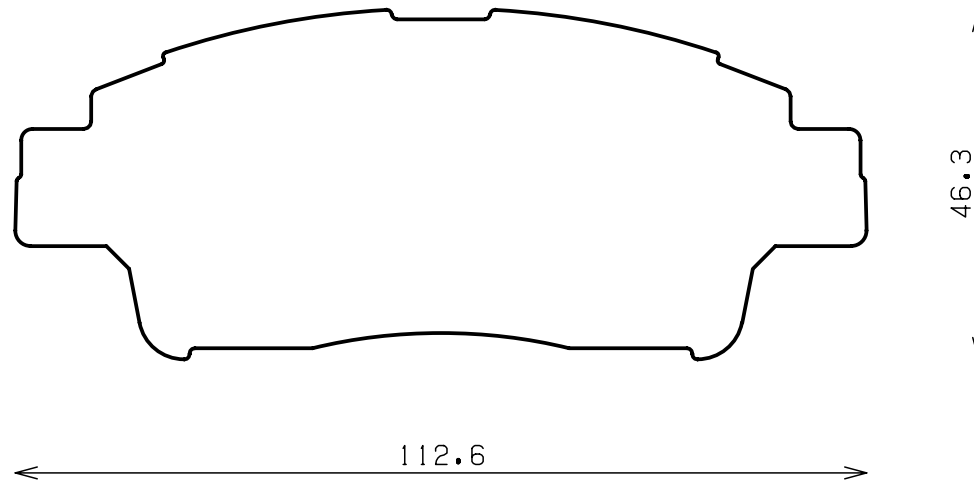

ENDLESS®

Thickness : 16.5

Part No : EP371