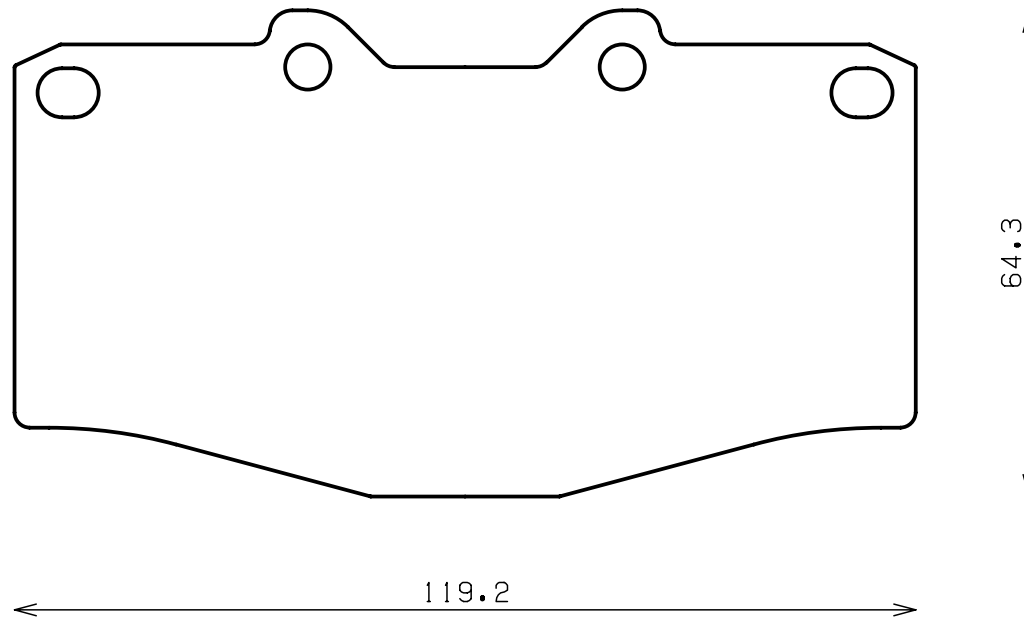

ENDLESS®

Thickness : 15.0

Part No : EP375