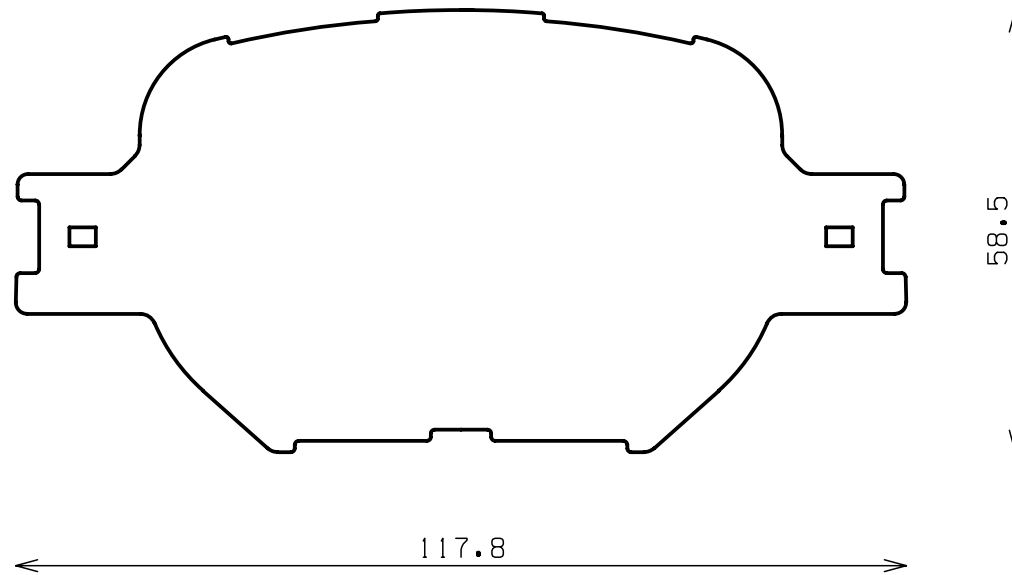

ENDLESS®

Thickness : 17.5

Part No : EP380