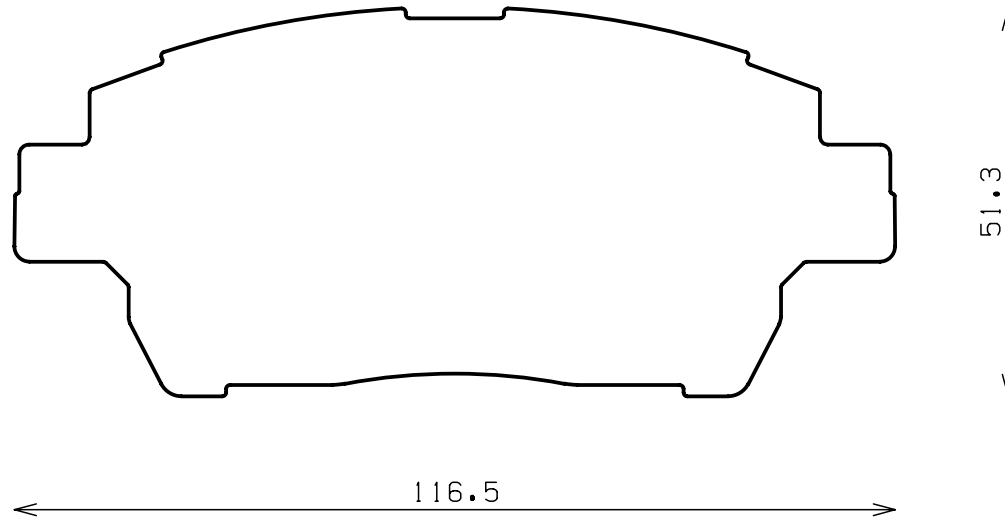

ENDLESS®

Thickness : 16.5

Part No : EP382