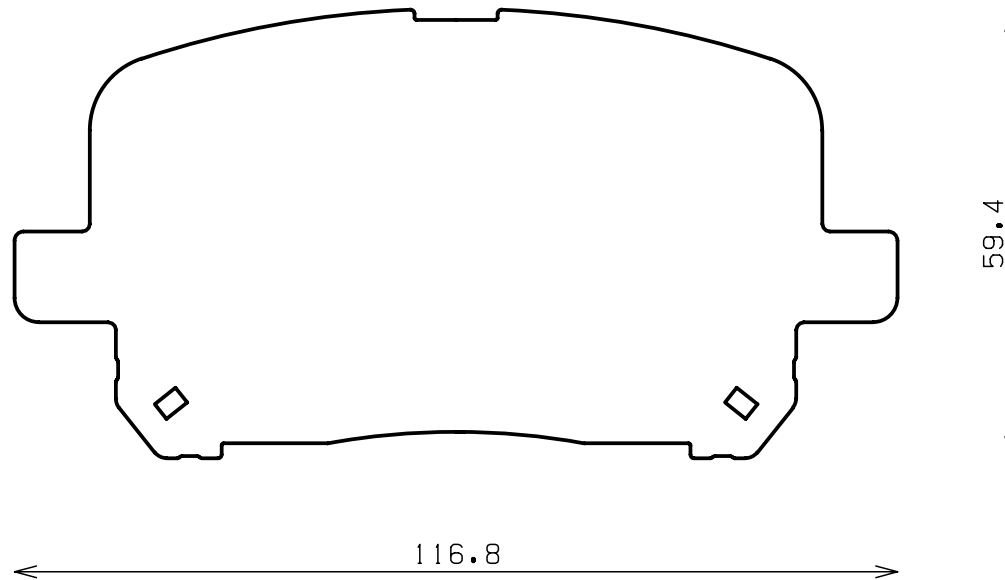

ENDLESS®

Thickness : 17.0

Part No : EP384