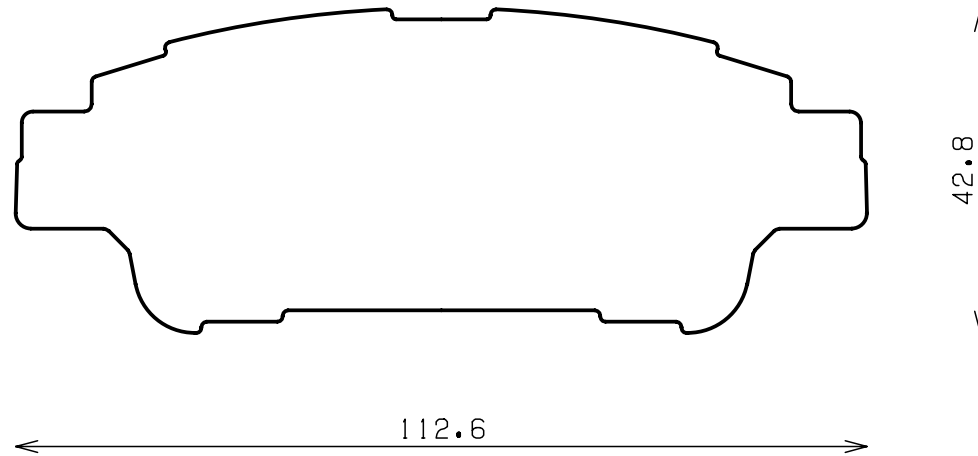

ENDLESS®

Thickness : 16.5

Part No : EP385