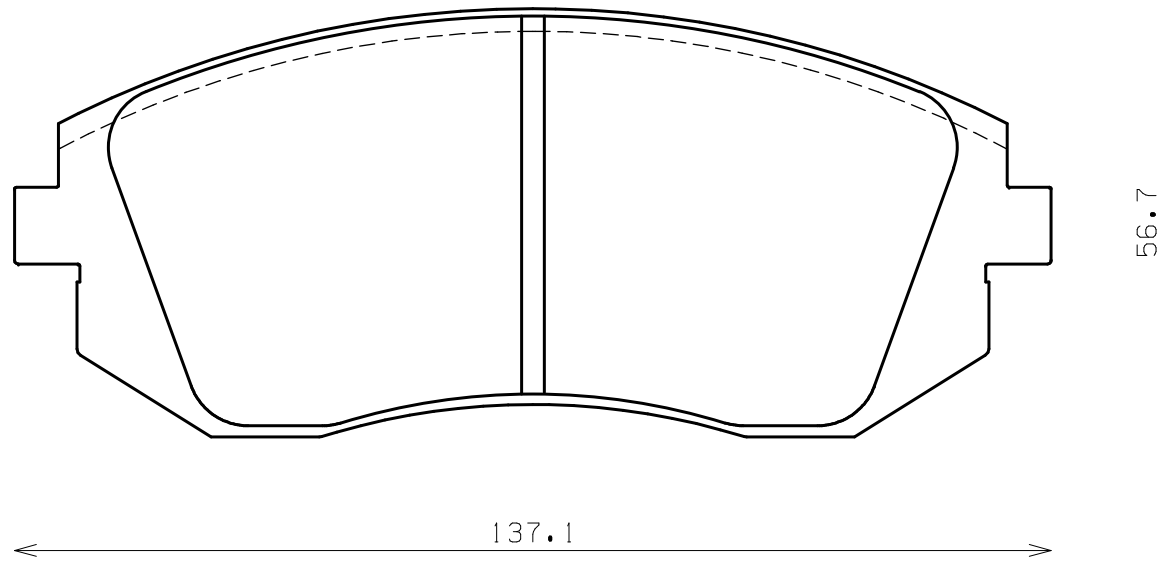

ENDLESS®

Thickness : 16.5

Part No : EP386