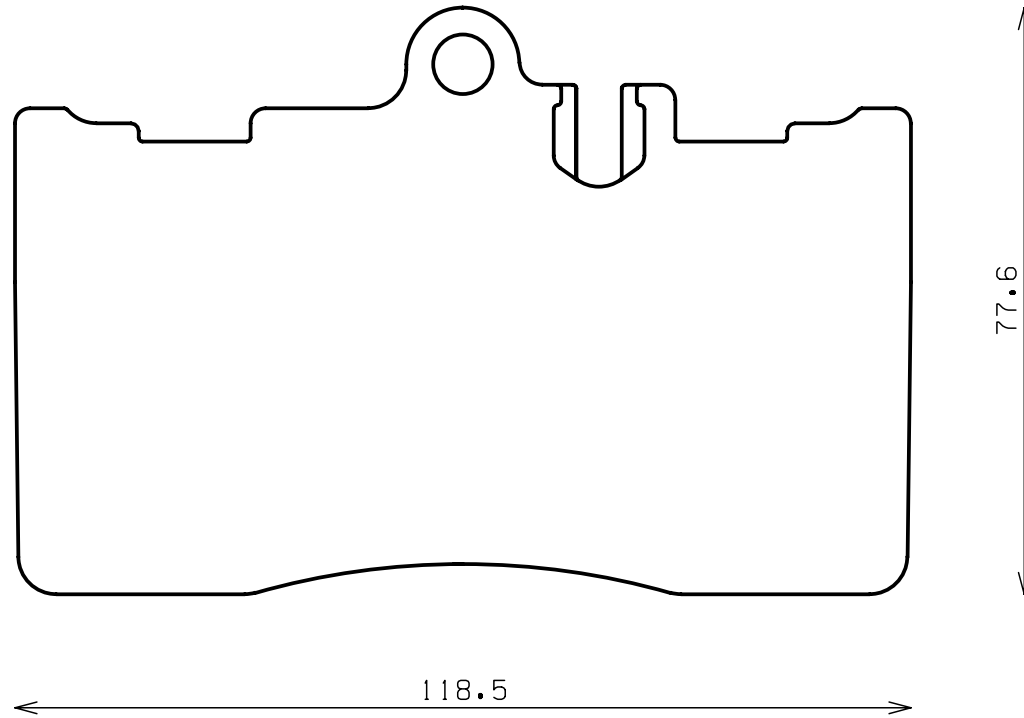

ENDLESS®

Thickness : 16.0

Part No : EP390