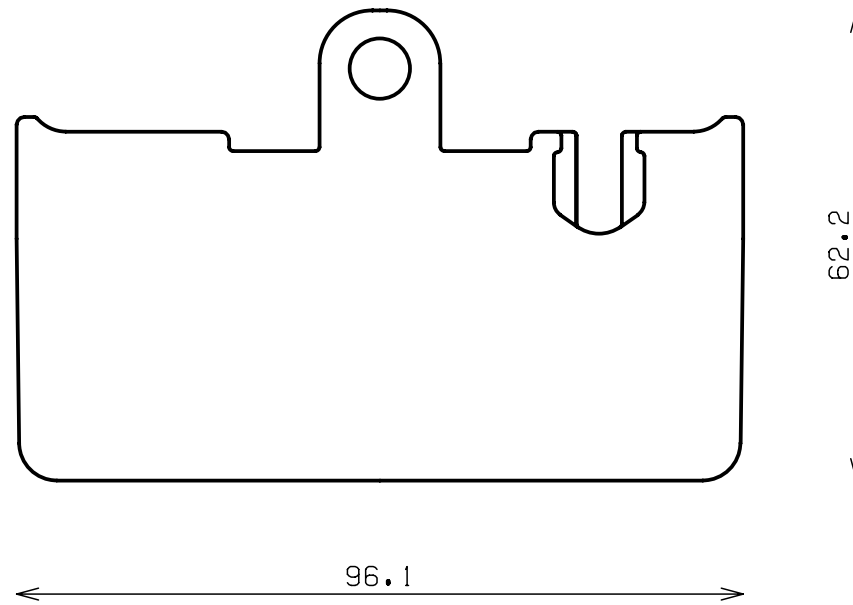

ENDLESS®

Thickness : 15.0

Part No : EP391