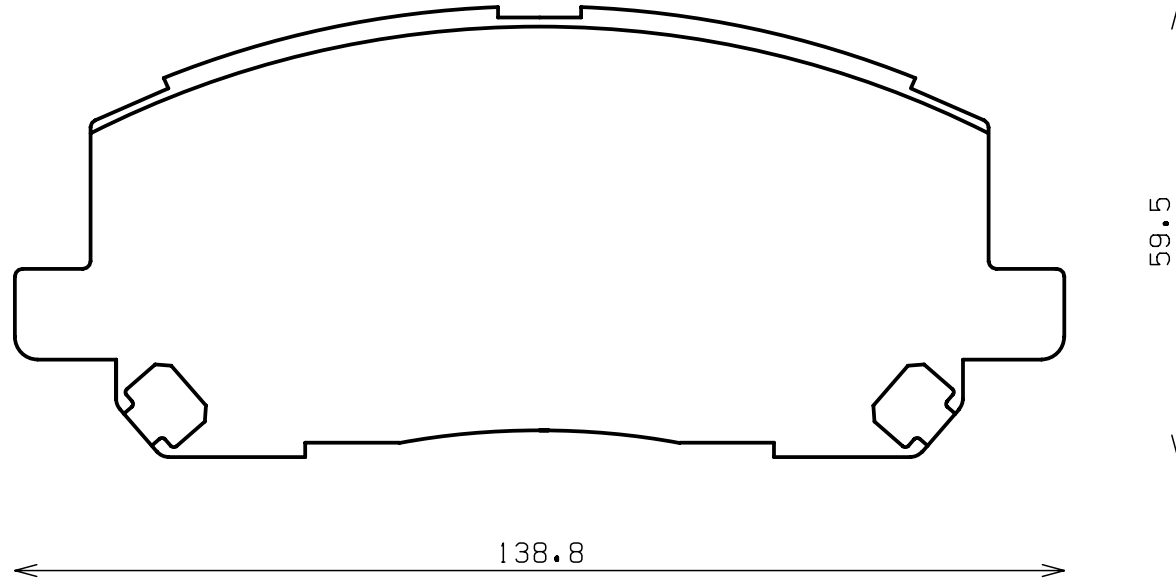

ENDLESS®

Thickness : 18.5

Part No : EP396