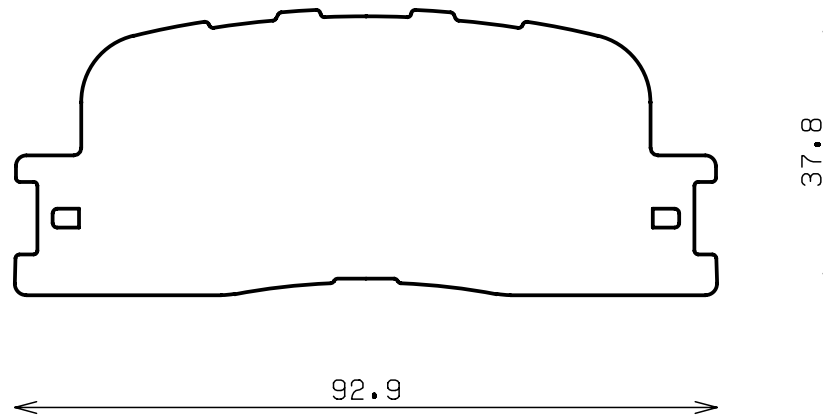

ENDLESS®

Thickness : 16.0

Part No : EP397