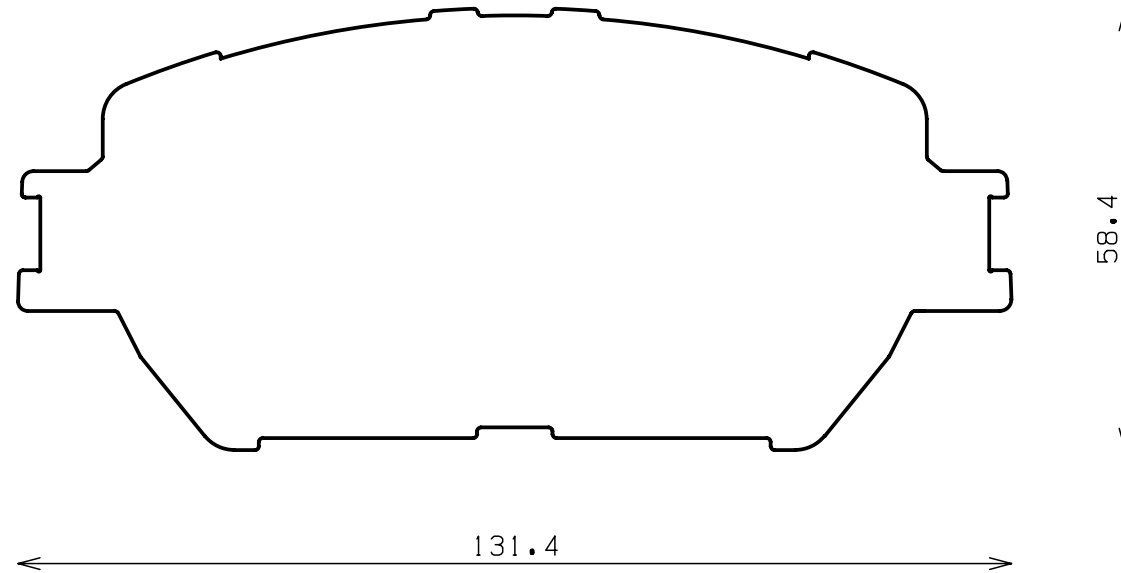

ENDLESS®

Thickness : 17.5

Part No : EP404